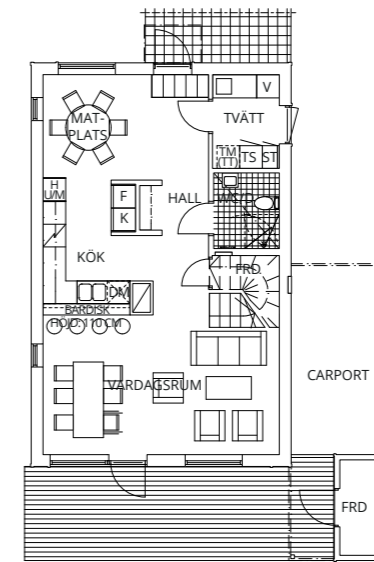

HUSTYP 2

Hus 2102-2105
BTA: 147 m²
BOA: 125 m²
FRD: 3,2 m²

ENTRÉPLAN

0 1 2 3 4 5 m

ÖVRE PLAN

Med reservation för ändringar och fel. Avvikelser kan förekomma.

HUSTYP 4

Hus 2301-2305
BTA: 147 m²
BOA: 125 m²
FRD: 3,2 m²

ENTRÉPLAN

0 1 2 3 4 5 m

ÖVRE PLAN

Med reservation för ändringar och fel. Avvikelser kan förekomma.

Med reservation för ändringar och fel. Bilderna är digitalt framtagna. Avvikelser kan förekomma.

eluttag i en av lådorna i kommoden för hårfön eller plattång. Handdukstorken i krom ger badrummet det lilla extra tillsammans med spotlights i tak och komfortvärme på golv. Såklart finns möjlighet till sköna varma bad eller plask och lek i badkaret!