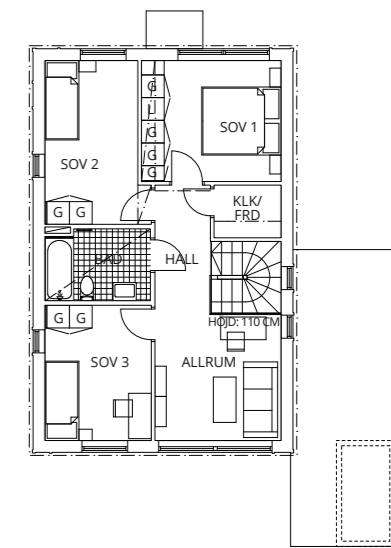

HUSTYP 2

Hus 2102-2105
BTA: 147 m²
BOA: 125 m²
FRD: 3,2 m²

ENTRÉPLAN

0 1 2 3 4 5 m

ÖVRE PLAN

Med reservation för ändringar och fel. Avvikelser kan förekomma.

HUSTYP 4

Hus 2301-2305
BTA: 147 m²
BOA: 125 m²
FRD: 3,2 m²

ENTRÉPLAN

0 1 2 3 4 5 m

ÖVRE PLAN

Med reservation för ändringar och fel. Avvikelser kan förekomma.

Med reservation för ändringar och fel. Bilderna är digitalt framtagna. Avvikelser kan förekomma.

eluttag i en av lådorna i kommoden för hårfön eller plattång. Handdukstorken i krom ger badrummet det lilla extra tillsammans med spotlights i tak och komfortvärme på golv. Såklart finns möjlighet till sköna varma bad eller plask och lek i badkaret!