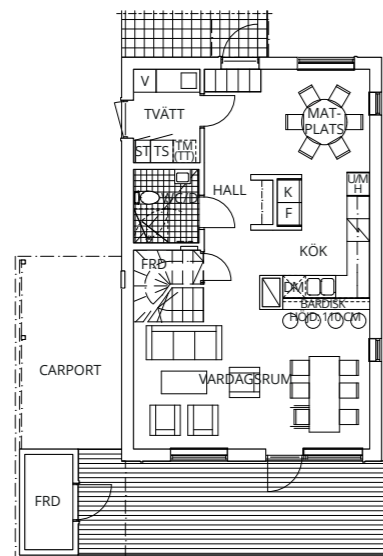

HUSTYP 2

Hus 2102-2105
BTA: 147 m²
BOA: 125 m²
FRD: 3,2 m²

ENTRÉPLAN

0 1 2 3 4 5 m

ÖVRE PLAN

Med reservation för ändringar och fel. Avvikelser kan förekomma.

HUSTYP 4

Hus 2301-2305
BTA: 147 m²
BOA: 125 m²
FRD: 3,2 m²

ENTRÉPLAN

0 1 2 3 4 5 m

ÖVRE PLAN

Med reservation för ändringar och fel. Avvikelser kan förekomma.

Med reservation för ändringar och fel. Bilderna är digitalt framtagna. Avvikelser kan förekomma.

eluttag i en av lådorna i kommoden för hårfön eller plattång. Handdukstorken i krom ger badrummet det lilla extra tillsammans med spotlights i tak och komfortvärme på golv. Såklart finns möjlighet till sköna varma bad eller plask och lek i badkaret!