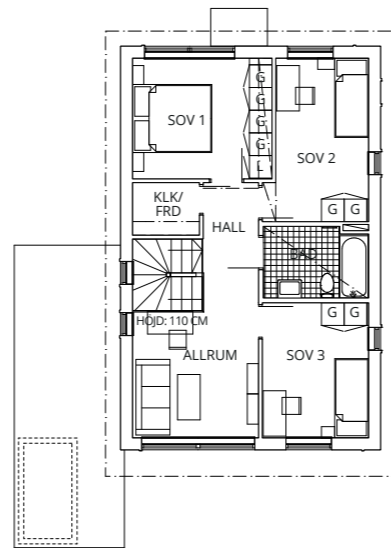

HUSTYP 2

Hus 2102-2105
BTA: 147 m²
BOA: 125 m²
FRD: 3,2 m²

ENTRÉPLAN

0 1 2 3 4 5 m

ÖVRE PLAN

Med reservation för ändringar och fel. Avvikelser kan förekomma.

HUSTYP 4

Hus 2301-2305
BTA: 147 m²
BOA: 125 m²
FRD: 3,2 m²

ENTRÉPLAN

0 1 2 3 4 5 m

ÖVRE PLAN

Med reservation för ändringar och fel. Avvikelser kan förekomma.

Med reservation för ändringar och fel. Bilderna är digitalt framtagna. Avvikelser kan förekomma.

eluttag i en av lådorna i kommoden för hårfön eller plattång. Handdukstorken i krom ger badrummet det lilla extra tillsammans med spotlights i tak och komfortvärme på golv. Såklart finns möjlighet till sköna varma bad eller plask och lek i badkaret!