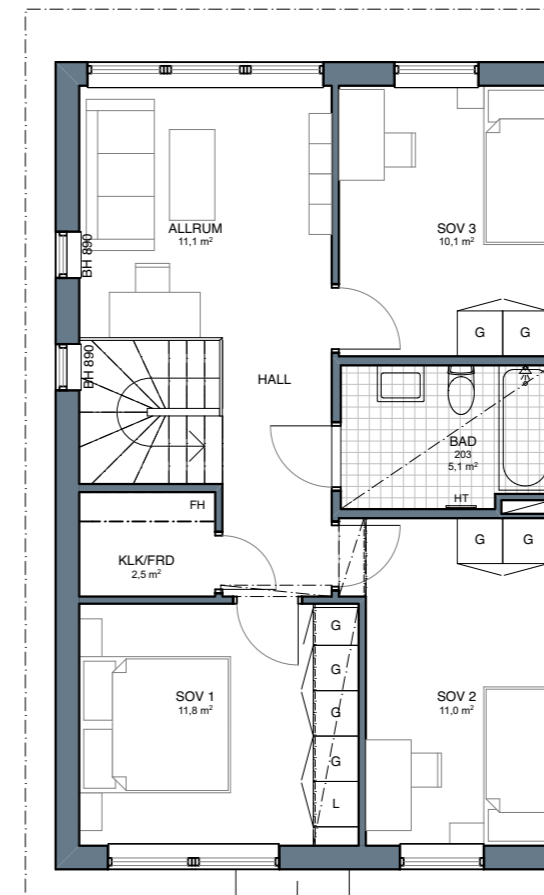

BRF BLÅBÄRSSKOGEN HANINGE KOMMUN

HUS NR A05, 5 RoK, 125 m²
TOMTAREA 210 m²

----- TOMTGRÄNS

G	GARDEROB	H	HÖJD
L	LINNESKÅP	BH	BRÖSTNINGSHÖJD (MM). 690 OM INGET ANGES.
ST	STÅDSKÅP	TB	TVÄTTBÄNK
H	HÖGSKÅP MED INB. UGN OCH MICRO	FH	FÖRRÅDSHYLLA MED KLÄDSTANG
K	KYLSKÅP	R	RÄCKE I GLAS
F	FRYSSKÅP	A	ASFALTYTA
⚡	SPISHÄLL	BTG	MARKBETONGPLATTA
⊗	DISKMASKIN	GR	GRÄSYTA
V	VARMVATTEN- BEREDARE	HÅ	HÄCK
TS	TORKSKÅP	NA	NATURMARK
TM	TVÄTTMASKIN	⚡	DUSCHPLATS
(TT)	FÖRBEREDELSE FÖR TORKTUMLARE		
(HT)	FÖRBEREDELSE FÖR HANDDUKSTORK		
HT	HANDDUKSTORK		
(HH)	FÖRBEREDELSE FÖR HATTHYLLA		
⊞	KLINKERYTA WC/D. BAD SAMT TVÄTT 150 x 150 mm		
⊞	KLINKERYTA ENTRÉ 300 x 600mm		
⊞	SCHAKT		
⊞	NEDSÄNKT TAK (LÄGRE RUMSHÖJD)		

0 5 m
Skala 1:100

PRINCIPSEKTION

ÖVRE VÅNING