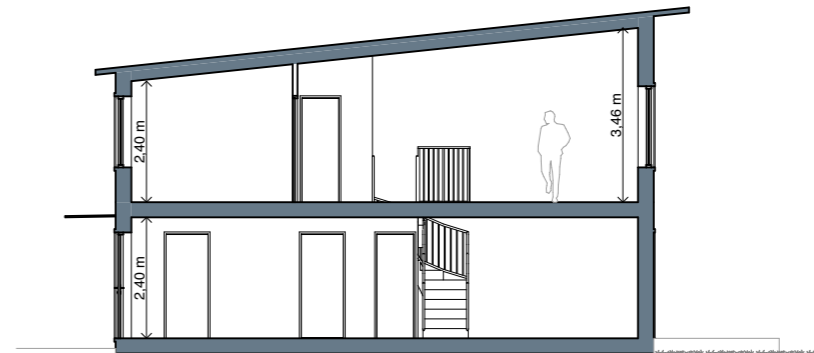

BRF BLÅBÄRSSKOGEN HANINGE KOMMUN

HUS NR A05, 5 RoK, 125 m²
TOMTAREA 210 m²

----- TOMTGRÄNS

G	GARDEROB	H	HÖJD
L	LINNESKÅP	BH	BRÖSTNINGSHÖJD (MM). 690 OM INGET ANGES.
ST	STÅDSKÅP	TB	TVÄTTBÄNK
H	HÖGSKÅP MED INB. UGN OCH MICRO	FH	FÖRRÅDSHYLLA MED KLÄDSTANG
K	KYLSKÅP	R	RÄCKE I GLAS
F	FRYSSKÅP	A	ASFALTYTA
⚡	SPISHÄLL	BTG	MARKBETONGPLATTA
⊗	DISKMASKIN	GR	GRÄSYTA
V	VARMVATTEN- BEREDARE	HÅ	HÄCK
TS	TORKSKÅP	NA	NATURMARK
TM	TVÄTTMASKIN	⚡	DUSCHPLATS
(TT)	FÖRBEREDELSE FÖR TORKTUMLARE		
(HT)	FÖRBEREDELSE FÖR HANDDUKSTORK		
HT	HANDDUKSTORK		
(HH)	FÖRBEREDELSE FÖR HATTHYLLA		
⊞	KLINKERYTA WC/D. BAD SAMT TVÄTT 150 x 150 mm		
⊞	KLINKERYTA ENTRÉ 300 x 600mm		
⊞	SCHAKT		
⊞	NEDSÄNKT TAK (LÄGRE RUMSHÖJD)		

0 5 m
Skala 1:100

PRINCIPSEKTION

ÖVRE VÅNING