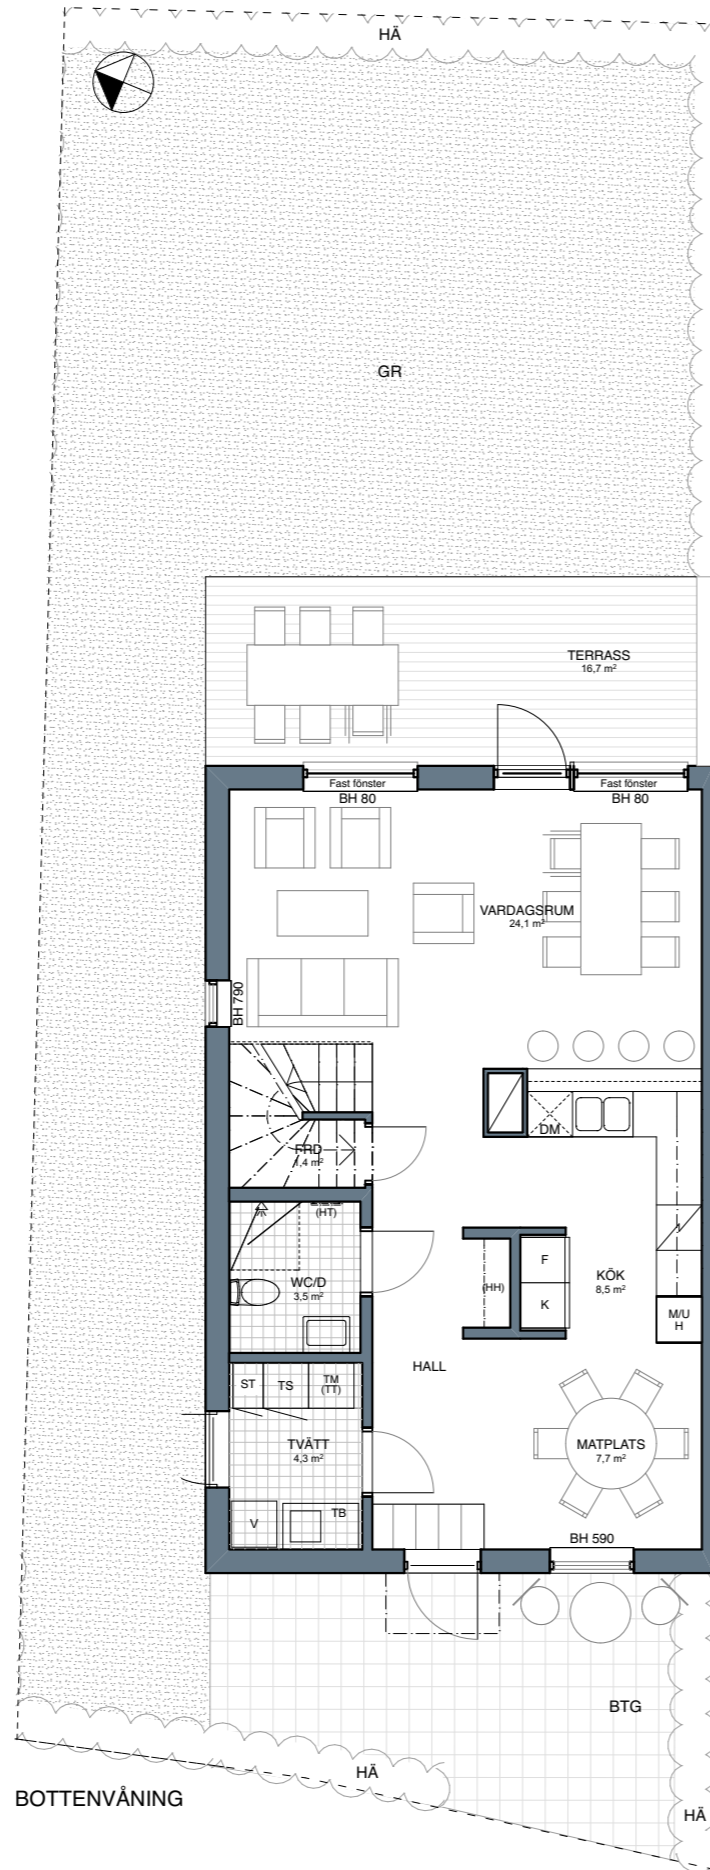

BRF BLÅBÄRSSKOGEN HANINGE KOMMUN

HUS NR A05, 5 RoK, 125 m²
TOMTAREA 210 m²

----- TOMTGRÄNS

G	GARDEROB	H	HÖJD
L	LINNESKÅP	BH	BRÖSTNINGSHÖJD (MM). 690 OM INGET ANGES.
ST	STÅDSKÅP	TB	TVÄTTBÄNK
H	HÖGSKÅP MED INB. UGN OCH MICRO	FH	FÖRRÅDSHYLLA MED KLÄDSTANG
K	KYLSKÅP	R	RÄCKE I GLAS
F	FRYSSKÅP	A	ASFALTYTA
⚡	SPISHÄLL	BTG	MARKBETONGPLATTA
⊗	DISKMASKIN	GR	GRÄSYTA
V	VARMVATTEN- BEREDARE	HÅ	HÄCK
TS	TORKSKÅP	NA	NATURMARK
TM	TVÄTTMASKIN	⚡	DUSCHPLATS
(TT)	FÖRBEREDELSE FÖR TORKTUMLARE		
(HT)	FÖRBEREDELSE FÖR HANDDUKSTORK		
HT	HANDDUKSTORK		
(HH)	FÖRBEREDELSE FÖR HATTHYLLA		
⊞	KLINKERYTA WC/D. BAD SAMT TVÄTT 150 x 150 mm		
⊞	KLINKERYTA ENTRÉ 300 x 600mm		
⊞	SCHAKT		
⊞	NEDSÄNKT TAK (LÄGRE RUMSHÖJD)		

0 5 m
Skala 1:100

PRINCIPSEKTION

ÖVRE VÅNING