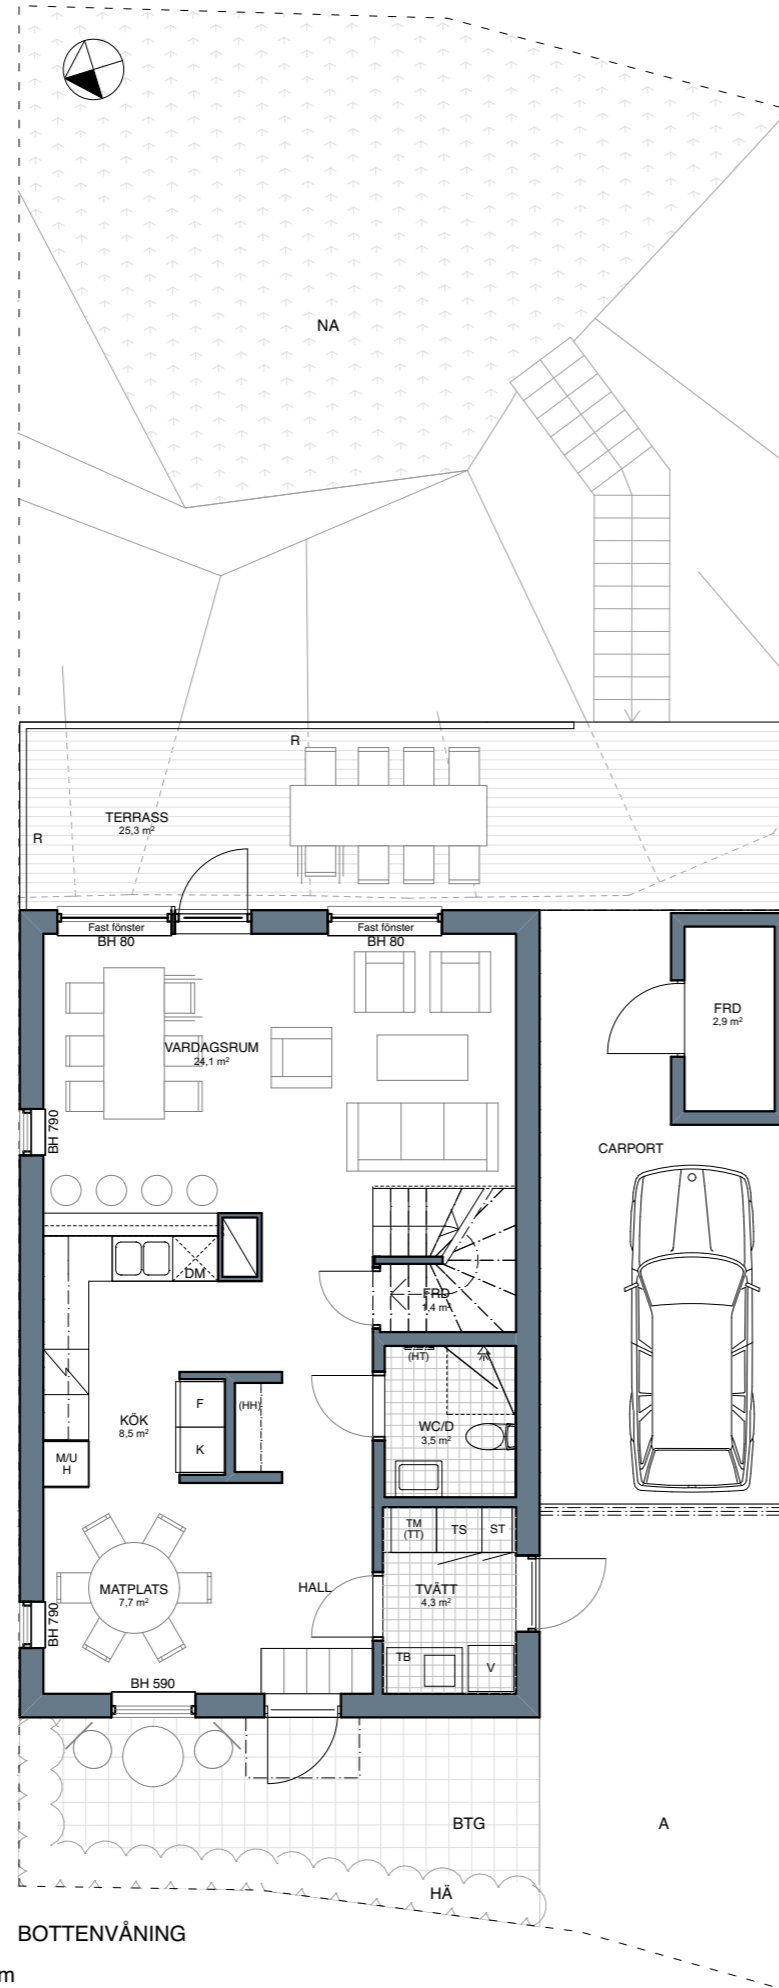

BRF BLÅBÄRSSKOGEN HANINGE KOMMUN

HUS NR B22, 5 RoK, 125 m²
TOMTAREA 253 m²

--- TOMTGRÄNS

G	GARDEROB	H	HÖJD
L	LINNESKÅP	BH	BRÖSTNINGSHÖJD (MM). 690 OM INGET ANGES.
ST	STÅDSKÅP	TB	TVÄTTBÄNK
H	HÖGSKÅP MED INB. UGN OCH MICRO	FH	FÖRRÅDSHYLLA MED KLÄDSTANG
K	KYLSKÅP	R	RÄCKE I GLAS
F	FRYSSKÅP	A	ASFALTYTA
⚡	SPISHÄLL	BTG	MARKBETONGPLATTA
⊗	DISKMASKIN	GR	GRÄSYTA
V	VARMVATTEN- BEREDARE	HÄ	HÄCK
TS	TORKSKÅP	NA	NATURMARK
TM	TVÄTTMASKIN	⬅	DUSCHPLATS
(TT)	FÖRBEREDELSE FÖR TORKTUMLARE		
(HT)	FÖRBEREDELSE FÖR HANDDUKSTORK		
HT	HANDDUKSTORK		
(HH)	FÖRBEREDELSE FÖR HATTHYLLA		
⊞	KLINKERYTA WC/D. BAD SAMT TVÄTT 150 x 150 mm		
⊞	KLINKERYTA ENTRÉ 300 x 600mm		
⊞	SCHAKT		
⊞	NEDSÄNKT TAK (LÄGRE RUMSHÖJD)		

BOTTENVÅNING

PRINCIPSEKTION

ÖVRE VÅNING