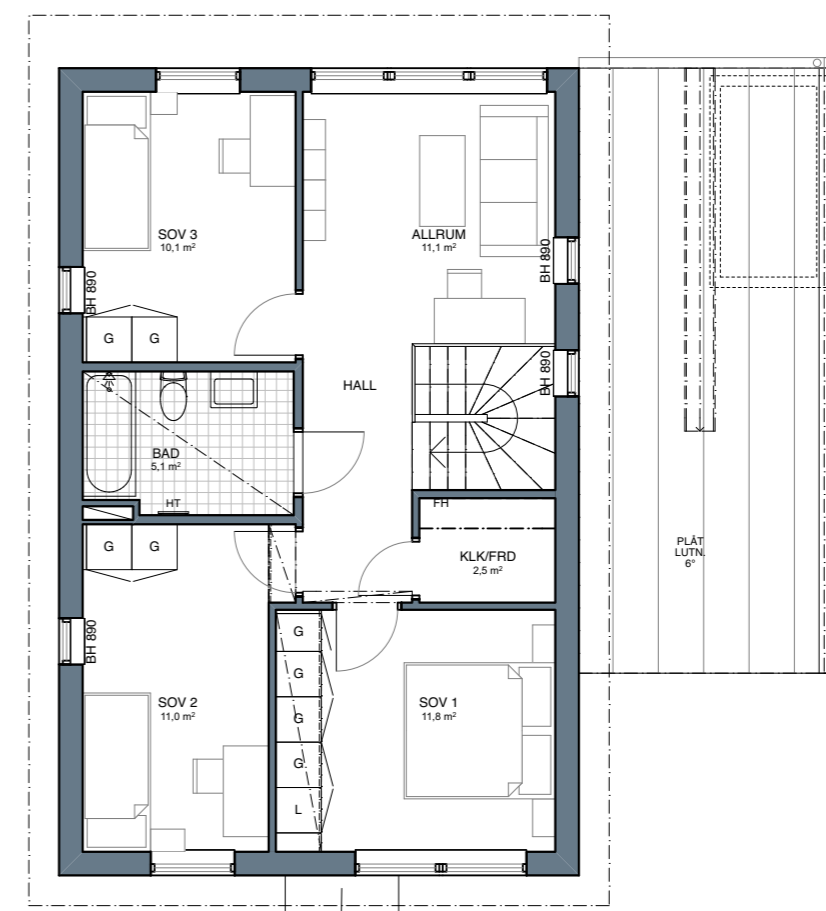

BRF BLÅBÄRSSKOGEN HANINGE KOMMUN

HUS NR B22, 5 RoK, 125 m²
TOMTAREA 253 m²

--- TOMTGRÄNS

G	GARDEROB	H	HÖJD
L	LINNESKÅP	BH	BRÖSTNINGSHÖJD (MM). 690 OM INGET ANGES.
ST	STÅDSKÅP	TB	TVÄTTBÄNK
H	HÖGSKÅP MED INB. UGN OCH MICRO	FH	FÖRRÅDSHYLLA MED KLÄDSTANG
K	KYLSKÅP	R	RÄCKE I GLAS
F	FRYSSKÅP	A	ASFALTYTA
⚡	SPISHÄLL	BTG	MARKBETONGPLATTA
⊗	DISKMASKIN	GR	GRÄSYTA
V	VARMVATTEN- BEREDARE	HÄ	HÄCK
TS	TORKSKÅP	NA	NATURMARK
TM	TVÄTTMASKIN	⬅	DUSCHPLATS
(TT)	FÖRBEREDELSE FÖR TORKTUMLARE		
(HT)	FÖRBEREDELSE FÖR HANDDUKSTORK		
HT	HANDDUKSTORK		
(HH)	FÖRBEREDELSE FÖR HATTHYLLA		
⊞	KLINKERYTA WC/D. BAD SAMT TVÄTT 150 x 150 mm		
⊞	KLINKERYTA ENTRÉ 300 x 600mm		
⊞	SCHAKT		
⊞	NEDSÄNKT TAK (LÄGRE RUMSHÖJD)		

BOTTENVÅNING

PRINCIPSEKTION

ÖVRE VÅNING