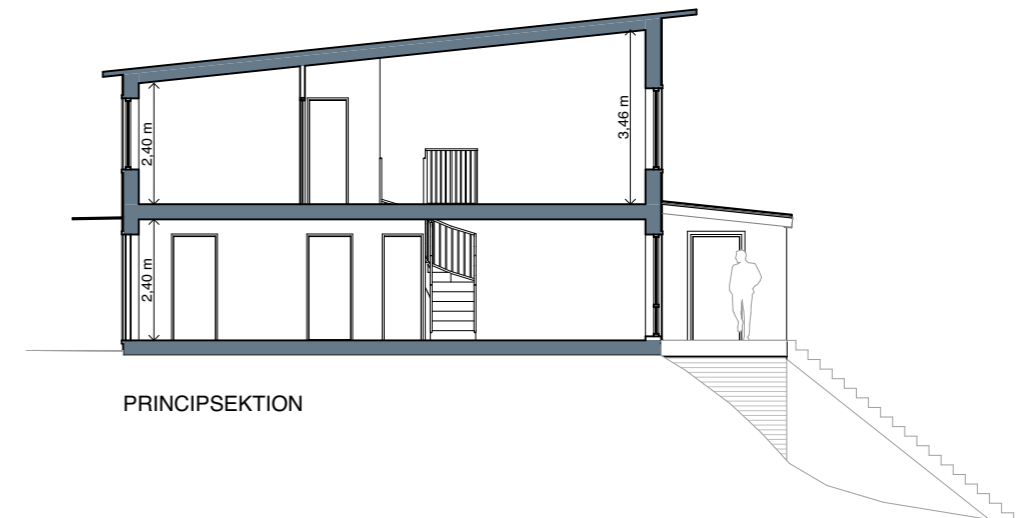

BRF BLÅBÄRSSKOGEN HANINGE KOMMUN

HUS NR B22, 5 RoK, 125 m²
TOMTAREA 253 m²

--- TOMTGRÄNS

G	GARDEROB	H	HÖJD
L	LINNESKÅP	BH	BRÖSTNINGSHÖJD (MM). 690 OM INGET ANGES.
ST	STÅDSKÅP	TB	TVÄTTBÄNK
H	HÖGSKÅP MED INB. UGN OCH MICRO	FH	FÖRRÅDSHYLLA MED KLÄDSTANG
K	KYLSKÅP	R	RÄCKE I GLAS
F	FRYSSKÅP	A	ASFALTYTA
⚡	SPISHÄLL	BTG	MARKBETONGPLATTA
⊗	DISKMASKIN	GR	GRÄSYTA
V	VARMVATTEN- BEREDARE	HÄ	HÄCK
TS	TORKSKÅP	NA	NATURMARK
TM	TVÄTTMASKIN	⬅	DUSCHPLATS
(TT)	FÖRBEREDELSE FÖR TORKTUMLARE		
(HT)	FÖRBEREDELSE FÖR HANDDUKSTORK		
HT	HANDDUKSTORK		
(HH)	FÖRBEREDELSE FÖR HATTHYLLA		
⊞	KLINKERYTA WC/D. BAD SAMT TVÄTT 150 x 150 mm		
⊞	KLINKERYTA ENTRÉ 300 x 600mm		
⊞	SCHAKT		
⊞	NEDSÄNKT TAK (LÄGRE RUMSHÖJD)		

BOTTENVÅNING

PRINCIPSEKTION

ÖVRE VÅNING