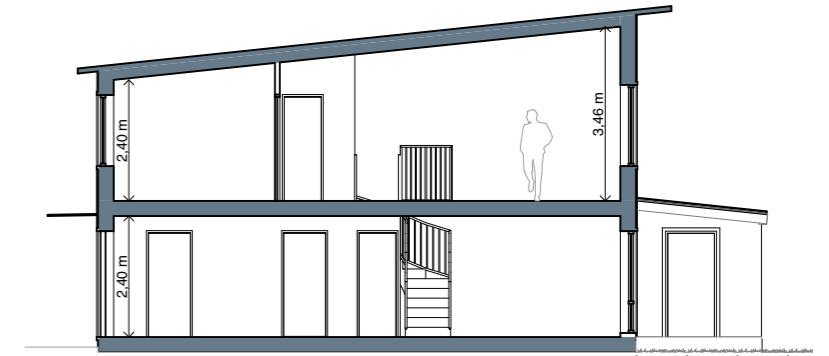

BRF BLÅBÄRSSKOGEN HANINGE KOMMUN

HUS NR B23, 5 RoK, 125 m²
TOMTAREA 331 m²

----- TOMTGRÄNS

G	GARDEROB	H	HÖJD
L	LINNESKÅP	BH	BRÖSTNINGSHÖJD (MM). 690 OM INGET ANGES.
ST	STÅDSKÅP	TB	TVÄTTBÄNK
H	HÖGSKÅP MED INB. UGN OCH MICRO	FH	FÖRRÅDSHYLLA MED KLÄDSTÅNG
K	KYLSKÅP	R	RÄCKE I GLAS
F	FRYSSKÅP	A	ASFALTYTA
⚡	SPISHÄLL	BTG	MARKBETONGPLATTA
⊗	DISKMASKIN	GR	GRÄSYTA
V	VARMVATTEN- BEREDARE	HÄ	HÄCK
TS	TORSKÅP	NA	NATURMARK
TM	TVÄTTMASKIN	⬅	DUSCHPLATS
(TT)	FÖRBEREDELSE FÖR TORKTUMLARE		
(HT)	FÖRBEREDELSE FÖR HANDDUKSTORK		
HT	HANDDUKSTORK		
(HH)	FÖRBEREDELSE FÖR HÄTTHYLLA		
⊞	KLINKERYTA WC/D. BAD SAMT TVÄTT 150 x 150 mm		
⊞	KLINKERYTA ENTRÉ 300 x 600mm		
⊞	SCHAKT		
⊞	NEDSÄNKT TAK (LÄGRE RUMSHÖJD)		

0 5 m
Skala 1:100