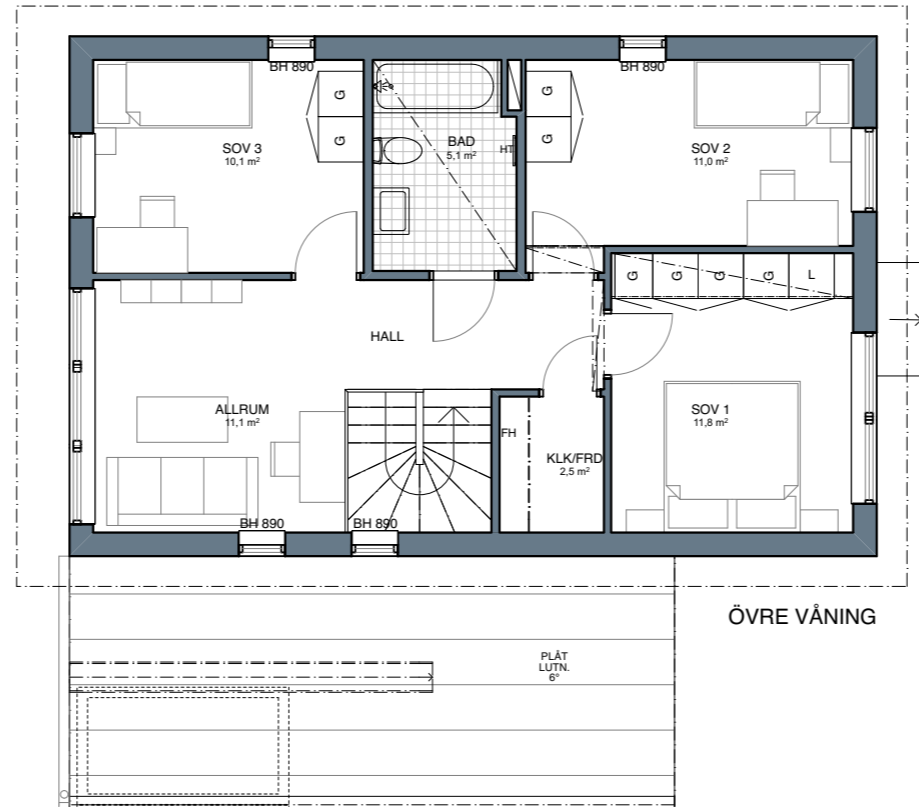

BRF BLÅBÄRSSKOGEN HANINGE KOMMUN

HUS NR B23, 5 RoK, 125 m²
TOMTAREA 331 m²

----- TOMTGRÄNS

G	GARDEROB	H	HÖJD
L	LINNESKÅP	BH	BRÖSTNINGSHÖJD (MM). 690 OM INGET ANGES.
ST	STÅDSKÅP	TB	TVÄTTBÄNK
H	HÖGSKÅP MED INB. UGN OCH MICRO	FH	FÖRRÅDSHYLLA MED KLÄDSTÅNG
K	KYLSKÅP	R	RÄCKE I GLAS
F	FRYSSKÅP	A	ASFALTYTA
⚡	SPISHÄLL	BTG	MARKBETONGPLATTA
⊗	DISKMASKIN	GR	GRÄSYTA
V	VARMVATTEN- BEREDARE	HÄ	HÄCK
TS	TORSKÅP	NA	NATURMARK
TM	TVÄTTMASKIN	⬅	DUSCHPLATS
(TT)	FÖRBEREDELSE FÖR TORKTUMLARE		
(HT)	FÖRBEREDELSE FÖR HANDDUKSTORK		
HT	HANDDUKSTORK		
(HH)	FÖRBEREDELSE FÖR HÄTTHYLLA		
⊞	KLINKERYTA WC/D. BAD SAMT TVÄTT 150 x 150 mm		
⊞	KLINKERYTA ENTRÉ 300 x 600mm		
⊞	SCHAKT		
⊞	NEDSÄNKT TAK (LÄGRE RUMSHÖJD)		

0 5 m
Skala 1:100