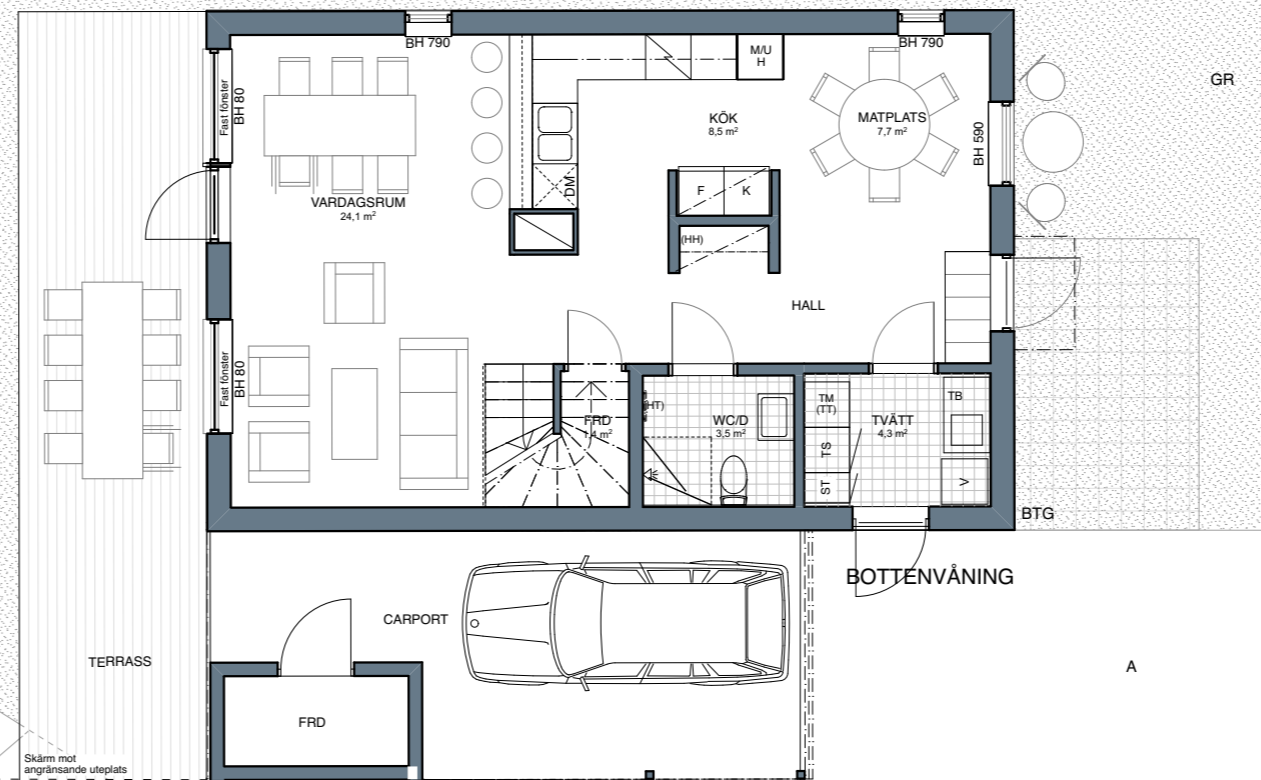

BRF BLÅBÄRSSKOGEN HANINGE KOMMUN

HUS NR B23, 5 RoK, 125 m²
TOMTAREA 331 m²

----- TOMTGRÄNS

G	GARDEROB	H	HÖJD
L	LINNESKÅP	BH	BRÖSTNINGSHÖJD (MM). 690 OM INGET ANGES.
ST	STÅDSKÅP	TB	TVÄTTBÄNK
H	HÖGSKÅP MED INB. UGN OCH MICRO	FH	FÖRRÅDSHYLLA MED KLÄDSTÅNG
K	KYLSKÅP	R	RÄCKE I GLAS
F	FRYSSKÅP	A	ASFALTYTA
⚡	SPISHÄLL	BTG	MARKBETONGPLATTA
⊗	DISKMASKIN	GR	GRÄSYTA
V	VARMVATTEN- BEREDARE	HÄ	HÄCK
TS	TORSKÅP	NA	NATURMARK
TM	TVÄTTMASKIN	⬅	DUSCHPLATS
(TT)	FÖRBEREDELSE FÖR TORKTUMLARE		
(HT)	FÖRBEREDELSE FÖR HANDDUKSTORK		
HT	HANDDUKSTORK		
(HH)	FÖRBEREDELSE FÖR HÄTTHYLLA		
⊞	KLINKERYTA WC/D. BAD SAMT TVÄTT 150 x 150 mm		
⊞	KLINKERYTA ENTRÉ 300 x 600mm		
⊞	SCHAKT		
⊞	NEDSÄNKT TAK (LÄGRE RUMSHÖJD)		

0 5 m
Skala 1:100