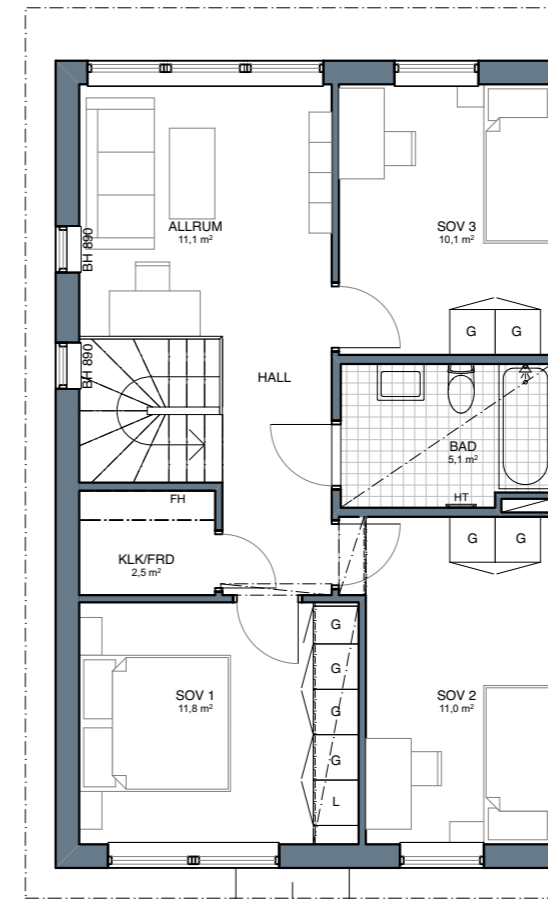

BRF BLÅBÄRSSKOGEN HANINGE KOMMUN

HUS NR C04, 5 RoK, 125 m²
TOMTAREA 226 m²

--- TOMTGRÄNS

G	GARDEROB	H	HÖJD
L	LINNESKÅP	BH	BRÖSTNINGSHÖJD (MM). 690 OM INGET ANGES.
ST	STÅDSKÅP	TB	TVÄTTBÄNK
H	HÖGSKÅP MED INB. UGN OCH MICRO	FH	FÖRRÅDSHYLLA MED KLÄDSTÅNG
K	KYLSKÅP	R	RÄCKE I GLAS
F	FRYSSKÅP	A	ASFALTYTA
⚡	SPISHÄLL	BTG	MARKBETONGPLATTA
⊗	DISKMASKIN	GR	GRÄSYTA
V	VARMVATTEN- BEREDARE	HÄ	HÄCK
TS	TORSKÅP	NA	NATURMARK
TM	TVÄTTMASKIN	⬅	DUSCHPLATS
(TT)	FÖRBEREDELSE FÖR TORKTUMLARE		
(HT)	FÖRBEREDELSE FÖR HANDDUKSTORK		
HT	HANDDUKSTORK		
(HH)	FÖRBEREDELSE FÖR HÄTTHYLLA		
⊞	KLINKERYTA WC/D, BAD SAMT TVÄTT 150 x 150 mm		
⊞	KLINKERYTA ENTRÉ 300 x 600mm		
⊞	SCHAKT		
⊞	NEDSÄNKT TAK (LÄGRE RUMSHÖJD)		

0 5 m
Skala 1:100

BOTTENVÅNING

PRINCIPSEKTION

ÖVRE VÅNING