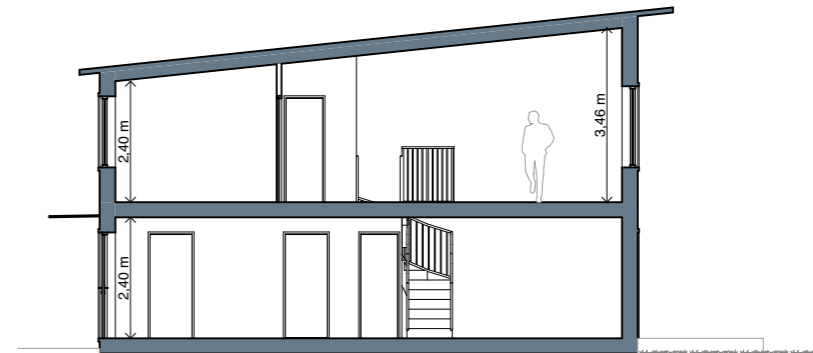

BRF BLÅBÄRSSKOGEN HANINGE KOMMUN

HUS NR C04, 5 RoK, 125 m²
TOMTAREA 226 m²

--- TOMTGRÄNS

G	GARDEROB	H	HÖJD
L	LINNESKÅP	BH	BRÖSTNINGSHÖJD (MM). 690 OM INGET ANGES.
ST	STÅDSKÅP	TB	TVÄTTBÄNK
H	HÖGSKÅP MED INB. UGN OCH MICRO	FH	FÖRRÅDSHYLLA MED KLÄDSTÅNG
K	KYLSKÅP	R	RÄCKE I GLAS
F	FRYSSKÅP	A	ASFALTYTA
⚡	SPISHÄLL	BTG	MARKBETONGPLATTA
⊗	DISKMASKIN	GR	GRÄSYTA
V	VARMVATTEN- BEREDARE	HÄ	HÄCK
TS	TORSKÅP	NA	NATURMARK
TM	TVÄTTMASKIN	⬅	DUSCHPLATS
(TT)	FÖRBEREDELSE FÖR TORKTUMLARE		
(HT)	FÖRBEREDELSE FÖR HANDDUKSTORK		
HT	HANDDUKSTORK		
(HH)	FÖRBEREDELSE FÖR HÄTTHYLLA		
⊞	KLINKERYTA WC/D, BAD SAMT TVÄTT 150 x 150 mm		
⊞	KLINKERYTA ENTRÉ 300 x 600mm		
⊞	SCHAKT		
⊞	NEDSÄNKT TAK (LÄGRE RUMSHÖJD)		

0 5 m
Skala 1:100

BOTTENVÅNING

PRINCIPSEKTION

ÖVRE VÅNING