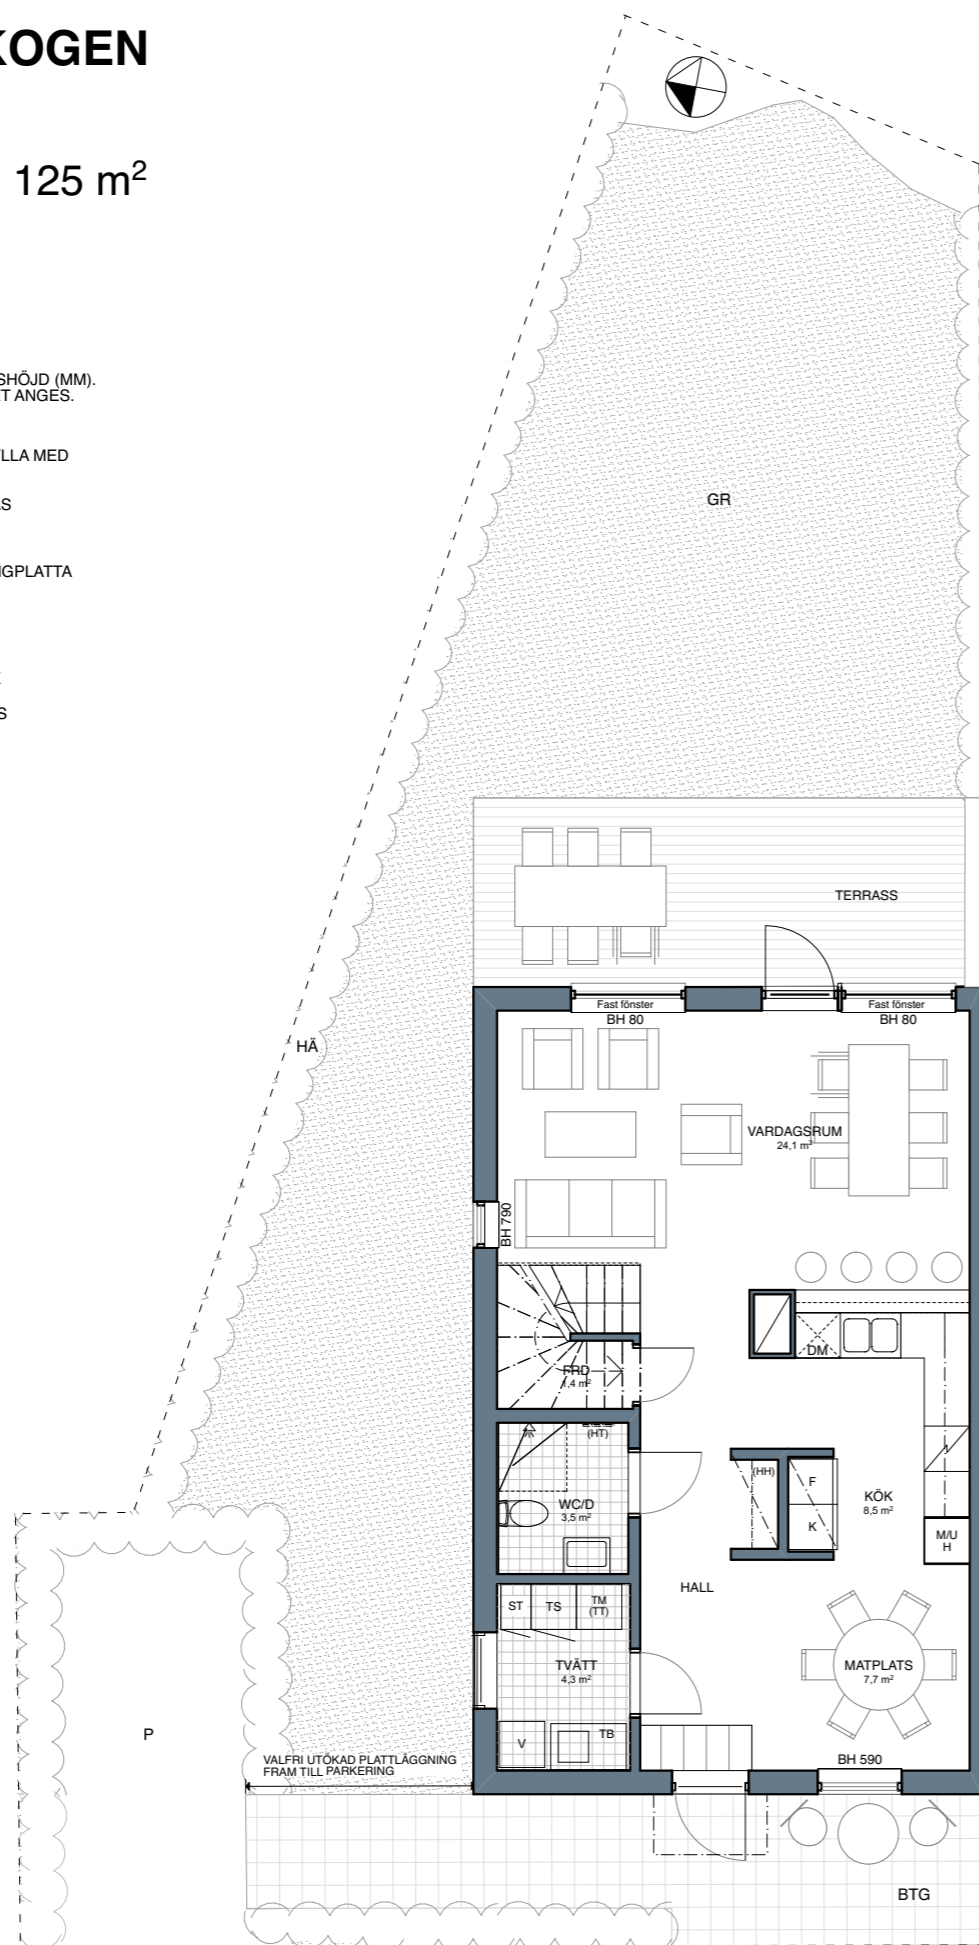

BRF BLÅBÄRSSKOGEN HANINGE KOMMUN

HUS NR C04, 5 RoK, 125 m²
TOMTAREA 226 m²

--- TOMTGRÄNS

G	GARDEROB	H	HÖJD
L	LINNESKÅP	BH	BRÖSTNINGSHÖJD (MM). 690 OM INGET ANGES.
ST	STÅDSKÅP	TB	TVÄTTBÄNK
H	HÖGSKÅP MED INB. UGN OCH MICRO	FH	FÖRRÅDSHYLLA MED KLÄDSTÅNG
K	KYLSKÅP	R	RÄCKE I GLAS
F	FRYSSKÅP	A	ASFALTYTA
⚡	SPISHÄLL	BTG	MARKBETONGPLATTA
⊗	DISKMASKIN	GR	GRÄSYTA
V	VARMVATTEN- BEREDARE	HÄ	HÄCK
TS	TORSKÅP	NA	NATURMARK
TM	TVÄTTMASKIN	⬅	DUSCHPLATS
(TT)	FÖRBEREDELSE FÖR TORKTUMLARE		
(HT)	FÖRBEREDELSE FÖR HANDDUKSTORK		
HT	HANDDUKSTORK		
(HH)	FÖRBEREDELSE FÖR HÄTTHYLLA		
⊞	KLINKERYTA WC/D, BAD SAMT TVÄTT 150 x 150 mm		
⊞	KLINKERYTA ENTRÉ 300 x 600mm		
⊞	SCHAKT		
⊞	NEDSÄNKT TAK (LÄGRE RUMSHÖJD)		

0 5 m
Skala 1:100

BOTTENVÅNING

PRINCIPSEKTION

ÖVRE VÅNING